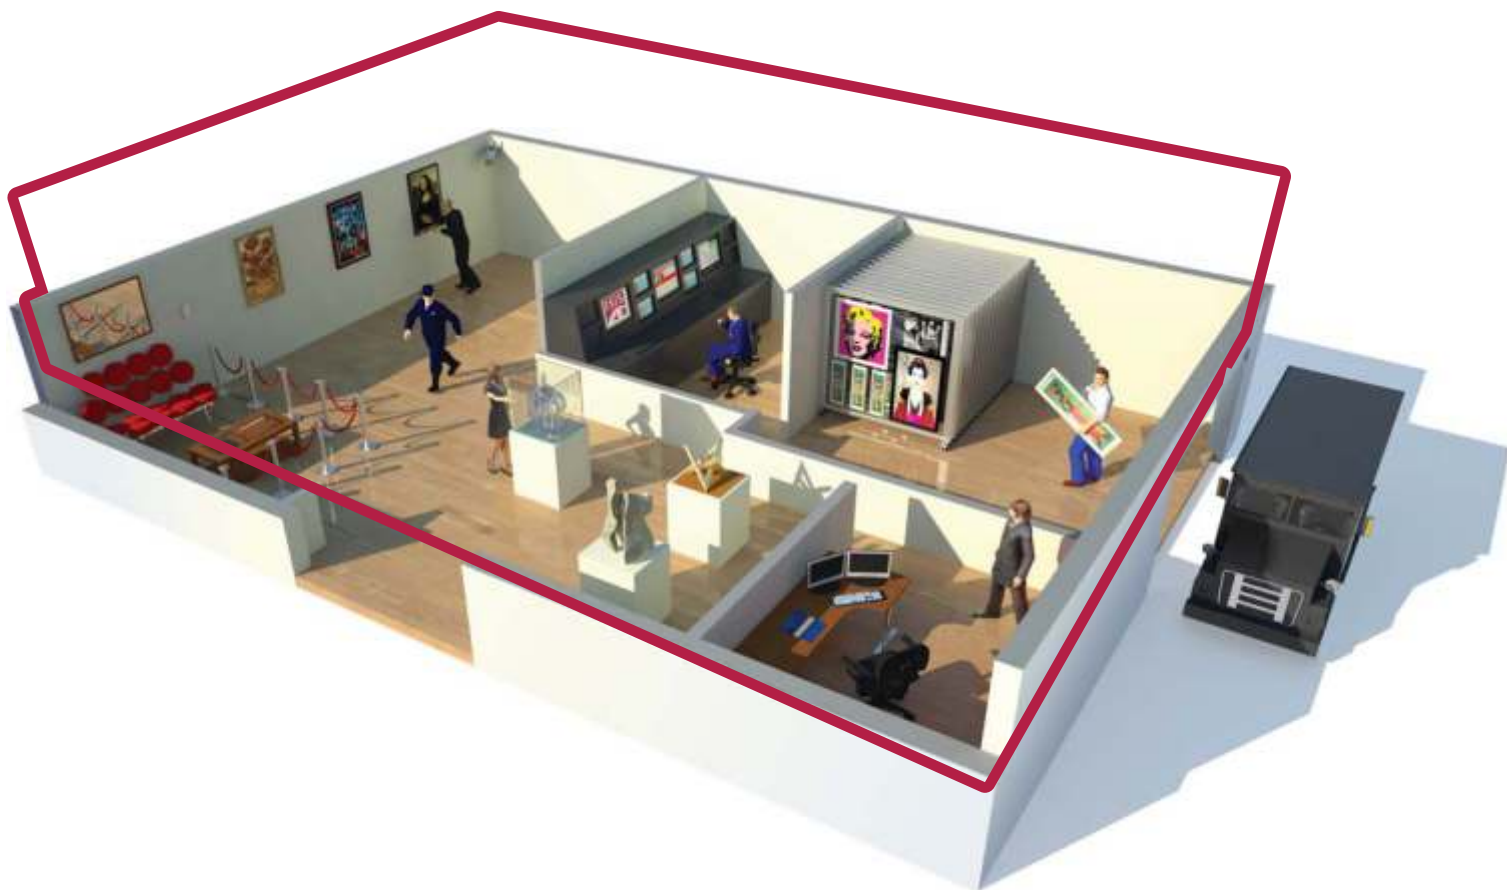

Identificação, Monitorização e Segurança de Obras de Arte

acervo®
Identificação & Segurança de Bens

Revendedor
Autorizado

aspects
arts™

- ✦ Protegemos as suas obras de arte recorrendo à tecnologia de ponta existente
- ✦ Sistemas de pressão e de Rádio Frequência permitem-lhe detectar algum tipo de intrusão, identificando em tempo real qual o problema e onde se encontra.
- ✦ Base de Dados completa e criada especificamente para as obras de arte
- ✦ Sistema em uso nos melhores museus, galerias de arte, e colecções privadas.

Benefícios

Solução que utiliza pequenas tags de RFID ativas, para segurança das obras de arte, sem causar ruído visual ao espaço;

Sistema de segurança de baixo custo, disponível 24h por dia, 7 dias por semana, para qualquer tipo de objecto;

Software amigo do utilizador, com diversos tipos de gráficos analíticos;

Integração com câmaras de vídeo CCTV; controlo de portas; pagers e rádio segurança;

6.000 leituras diárias de cada tag permitem monitorar eficazmente os objectos;

Aplicação em objectos expostos ou armazenados;

Sensibilidade do software parametrizada;

Fácil aplicação.

ISIS
aspects
arts