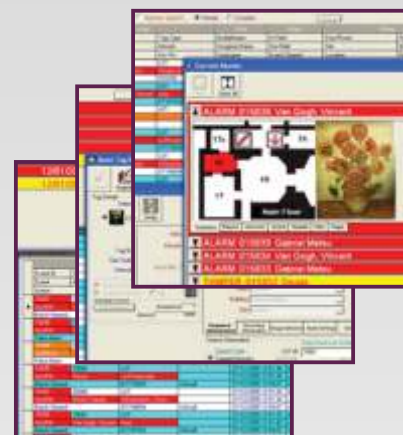

Software amigo do utilizador, com diversos tipos de gráficos analíticos;

Integração com câmaras de vídeo CCTV; controlo de portas; pagers e rádio segurança;

6.000 leituras diárias de cada tag permitem monitorar eficazmente os objectos;

Monitorização em tempo real, com localização dos objectos segurados

Facilidade de inscrição de novos objectos

Tipologia de alarme e sensibilidade individualmente configurável

Rápida detecção de erro ou falta de ligação entre a rede de CPU; leitor e tag

Alarmes em tempo real, acompanhado com gráficos explicativos facilmente compreendidos

Integração com bases de dados ou com sistemas de segurança já existentes

Quatro níveis de utilizadores: Direcção; Chefe de Secção; Utilizador e Segurança

Permite integração e envio de e-mail, sms e funcionalidade rádio

Ferramentas de análise incluídas como monitorização dos objectos e análise de parâmetros ambientais como humidade relativa e temperatura